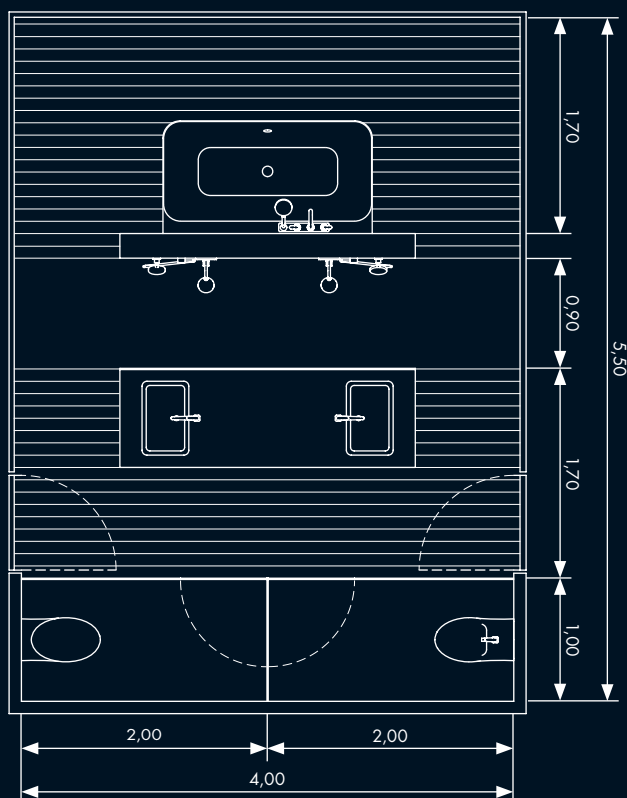

1
20 m²

Všechny rozměry v m

Materiály

Umyvadlo

Nábytek Flexform Infinity s nasazenou krycí deskou a s umyvadly na desku Vero od firmy Duravit.

Podlaha

Parkety z masivního dřeva kaštanovníku, položeny bez spár, s vodotěsně uzavřeným povrchem. Hliníkovými profily ve tvaru U, otevřenými směrem nahoru, odsazeno od úseku sprchy. V mokrému úseku panely Grigio argento, povrch opískován (od Grassi 1880 s.p.a.), dlážděny na vazbu, nevyspárovány, podklad s náležitě uzavřeným povrchem.

Stěny

Ucelené stěny s lomenou bílou omítkou (NCS S 1002-Y). Celoskleněné dveře a přepážky z bezpečnostního lepeného skla v úseku WC/bidetu a sprchy, bez rámu, upevněny mezi podlahou a zavěšeným podhledem. Okenní průčelí ze skla.

Světlo

Světlé přirozené světelné ladění zásluhou velkých okenních ploch, které mohou být zastíněny žaluziemi a závěsy. Lineární vestavěná světla s regulátorem světlosti podél závěsových lišt podtrhují toto světelné ladění.

Různé

Zavěšené WC a bidet Architec od firmy Duravit – odtoková drážka podél sprchové stěny, na úrovni s podlahou – svítidlo Spider od firmy Fenizia Design – kožené křeslo Mart od firmy B&B Italia – přistavné stolky Lens a SMTT od firmy B&B Italia – koberec Tulu od firmy Altai, Miláno – závěsy z hedvábí.

Axor Citterio M produkty

Umyvadlo

2 x Páková baterie pro umyvadlové mísy # 34120000

Bidet

1 x Páková bidetová baterie # 34210000

Sprcha

2 x Termostat pod omítku # 34715000
2 x iBox universal # 01800180
4 x Zavírací ventil pod omítku # 34960000
4 x Základní těleso s vřetenem DN15 # 15973180
2 x Horní sprcha # 34610000
2 x Destička na stěnu pro horní sprchu # 34612000
2 x Sprchové rameno pro horní sprchu # 27412000
2 x Fixfit připojení sprchy # 27451000
2 x Porter # 39525000
2 x Raindance S 120 Air 3 jet - ruční sprcha # 28514000
2 x isiflex sprchová hadice 1,60 m # 28276000

Vany

1 x Vana, verze ke stěně, bez desky # 39957000
1 x Čtyřotvorová vanová baterie s destičkou, pro montáž na okraj vany # 34445000
1 x Základní těleso pro 4-otvor. armaturu na okraj vany # 13444180
1 x Flexaplus - kompl. sada # 58155000

K tomu vhodné koupelnové doplňky z kolekce Axor Citterio.