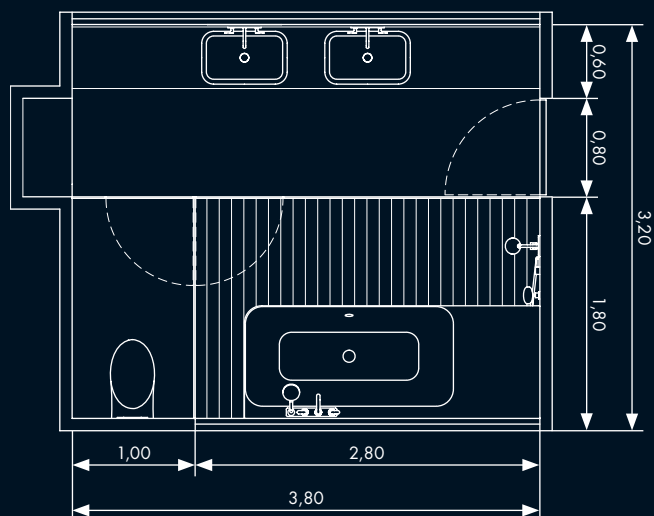

3

12 m²

Všechny rozměry v m

Materiály

Umyvadlo

Podstavec umyvadla a nasazená stěnová deska z masivního kaštanovníku, vodovzdorně ošetřená. Umyvadla na desku Memento od firmy Villeroy & Boch. Odtok pochromovanou odtokovou trubkou, sifon a přívod integrovány ve spodní konstrukci.

Podlaha

Kamenné desky z jurského mramoru, ořechově hnědé, povrch opískován, položeny v polovazbě. V úseku vany a sprchy palubky z masivního dřeva kaštanovníku, položeny bez spár. Odtok odtokovou drážkou v úrovni podlahy podél stěny sprchy.

Stěny

Kamenné desky z jurského mramoru, ořechově hnědé, povrch opískován, položeny v polovazbě. Velký vanový/sprchový úsek oddělen celoskleněnými prvky bez rámu.

Světlo

Difúzní světlé světelné ladění zásluhou velkých okenních ploch. Možnost umělého osvětlení prostřednictvím nepřímého světla na stěnové desce umyvadlového stolu a rovněž na přední stěně vany. Bodové akcenty teplého světla zásluhou vestavěných halogenových zářivek na úrovni okolní plochy.

Různé

Regál Flexform Infinity integrován do výklenku ve stěně, zavěšené WC Lifetime od firmy Villeroy & Boch - nasazená zrcadla bez rámců, nalepená na nosné desce.

Axor Citterio M produkty

Umyvadlo

- 2 x 3-otvor. umyv. podom. armatura na stěnu s dlouhým výtokem a destičkou # 34316000
- 2 x Základní těleso pro 3-otvor. umyv. podom. armaturu na stěnu # 10303180
- 2 x Flowstar Designsifon # 52100000

Sprcha

- 1 x Termostat s uzavíracím a přepínacím ventilem pod omítku # 34725000
- 1 x iBox universal # 01800180
- 1 x Horní sprcha # 34610000
- 1 x Destička na stěnu pro horní sprchu # 34612000
- 1 x sprchové rameno pro horní sprchu # 27412000
- 1 x Fixfit - připojení hadice # 27451000
- 1 x Porter # 39525000
- 1 x Rairdance S 120 Air 3jet - ruční sprcha # 28514000
- 1 x Isiflex - sprchová hadice 1,60 m # 28276000

Vany

- 1 x Vana, verze ke stěně, bez desky # 39957000
- 1 x Čtyřotvorová vanová baterie s destičkou, pro montáž na okraj vany # 34445000
- 1 x Základní těleso pro 4-otvor. armaturu na okraj vany # 13444180
- 1 x Flexaplus S - kompl. sada # 58155000

K tomu vhodné koupelnové doplňky z kolekce Axor Citterio.