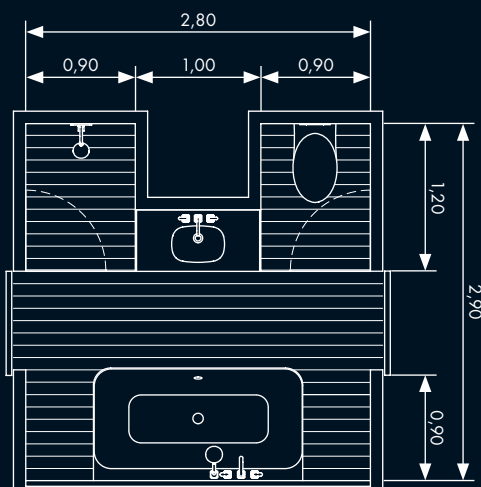

K tomu vhodné koupelnové doplňky z kolekce Axor Citterio.

4

8 m²

Všechny rozměry v m

Materiály

Umyvadlo

Podstavec umyvadla obložen porceláno-keramickými deskami Laminate Porcelain slab Progetto Collection, L025 Sabbia od firmy Laminam. Zápustné umyvadlo Architec od firmy Duravit integrováno v konstrukci.