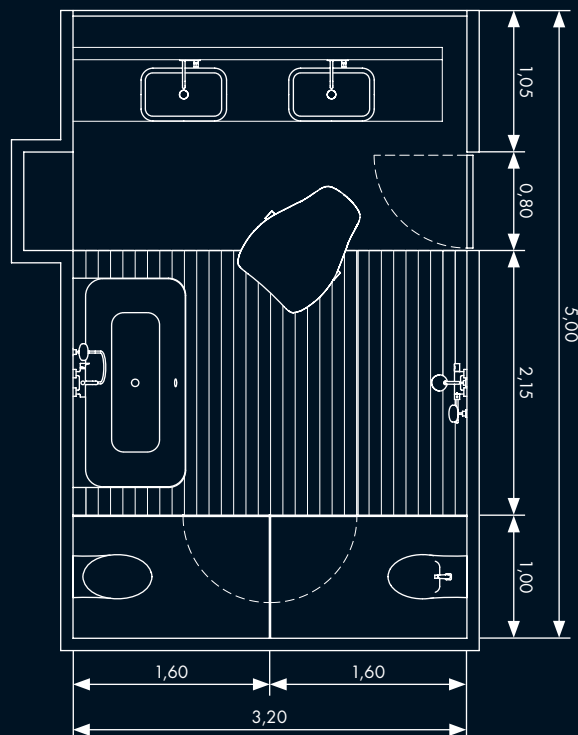

2

16 m²

Všechny rozměry v m

Materiály

Umyvadlo

Podstavec umyvadla a nasazená stěnová deska z dýhovaných panelů (dýha Alpi Lignum GRAF TBT 2R 557/00/Y12), vodovzdorně ošetřena. Umyvadlo na desku Emani od firmy Keramag, odtok s pochromovanou odtokovou trubicí. Sifon a přívod integrovány ve spodní konstrukci.

Podlaha

Dýha (dýha Alpi Lignum GRAF TBT 2R 557/00/Y12) položená na podlahovém panelu, s drážkováním vzhledu palubek. V úseku sprchy vytvářována jako rošt a namontována na odtokový systém v úrovni podlahy. (např. Illbruck BF). (Dbejte na vodotěsný nosný panel a odpovídající uzavření povrchu). V úseku umyvadla položeny dlaždice série Pietratec Silver Gres Lux od firmy Cotto D'Este Antica Ceramica d'Arte S.p.A., v polovazbě bez podlahových lišt.

Stěny

Obklady série Pietratec Silver Gres Lux od firmy Cotto D'Este Antica Ceramica d'Arte S.p.A., položeny v polovazbě. Skleněná přepážka a dveře bez rámu z bezpečnostního lepeného skla v úseku WC/bidetu a sprchy, upevněny mezi podlahou a stropem.

Světlo

Difúzní světlé světelné ladění zásluhou velkých okenních ploch. Možnost umělého osvětlení prostřednictvím nepřímého světla na stěnové desce umyvadlového stolu. Bodové akcenty teplého světla zásluhou vestavěných halogenových zářivek na úrovni okolní plochy.

Různé

Regál Flexform Infinity integrován do výklenku ve stěně, zavěšené WC a bidet Emani od firmy Keramag – kožené křeslo Mart od firmy. B&B Italia.

Axor Citterio M produkty

Umyvadlo

- 2 x Páková umyv. baterie pod omítku s dlouhým výtokem a destičkou # 34115000
- 2 x Základní těleso pro podomítkovou umyvadlovou baterii # 34111180

Bidet

- 1 x Páková bidetová baterie # 34210000

Sprcha

- 1 x Showerpipe s termostatem # 34630000

Vany

- 1 x Vana, verze ke stěně, bez desky # 39957000
- 1 x Páková vanová baterie pro upevnění na stěnu # 34420000
- 1 x Porter # 39525000
- 1 x Raindance S 120 Air 3jet / ruční sprcha # 28514000
- 1 x Isiflex - sprch. hadice 1,25 m # 28272000
- 1 x Flexaplust S - kompl. sada # 58155000

K tomu vhodné koupelnové doplňky z kolekce Axor Citterio.