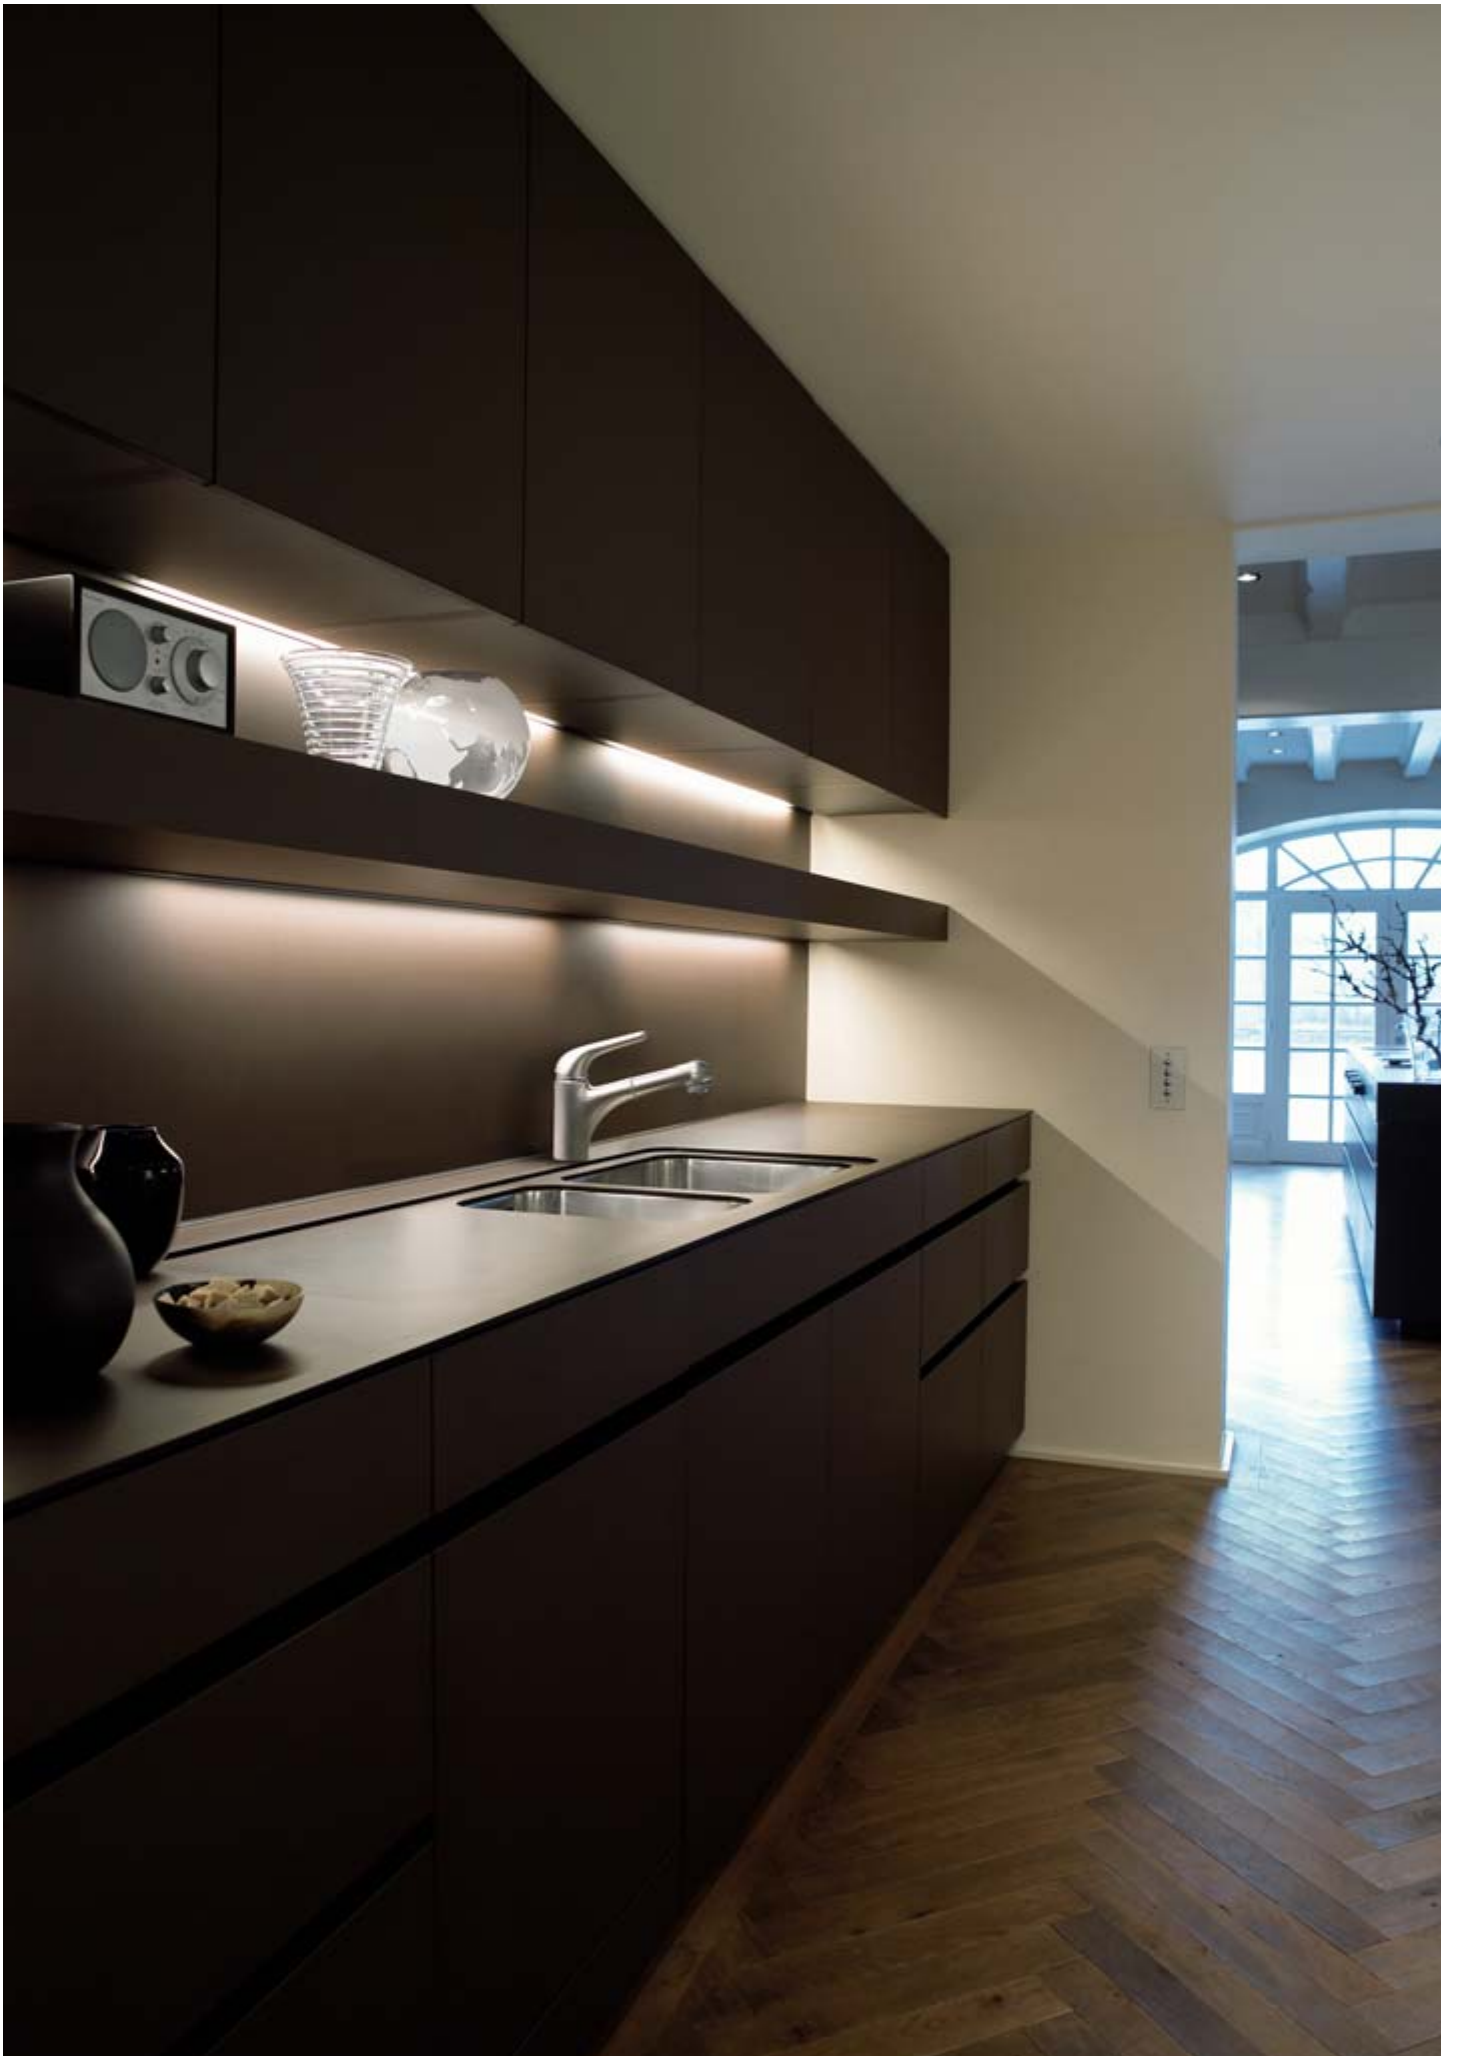

Axor Steel z wyciąganą wylewką Axor Steel s vytahovací sprškou