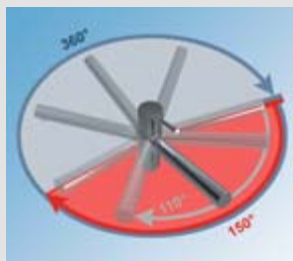

Pozostałe cechy produktu Ostatní přednosti výrobku

Zakres obrotu

W przypadku naszej armatury zakres obrotu wynosi 150°, a w niektórych modelach pełne 360°.

Rozsah otočení

Tyto baterie nabízejí buď omezený rozsah otočení nebo neomezenou možnost pohybu až o 360°.