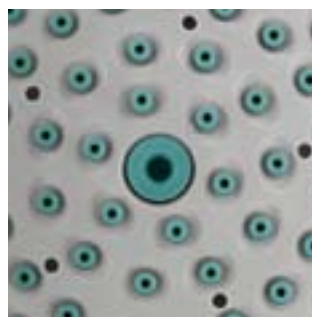

Crometta® 85 Vario/
Unica® Crometta® sada
se sprchovou hadicí Metaflex 1,60 m

Green Water

EcoSmart – šetří vodou bez ztráty komfortu

Ochrana životního prostředí a klimatu jsou již dlouhou dobu součástí filozofie podnikání firmy Hansgrohe. Vedle ekologicky přijatelné produkce a šetření zdrojů se zaměřujeme především na téma šetření vodou. Zde to znamená vývoj takových sprch, které při redukované spotřebě vody vytváří objemný, dobře skrápějící proud vody. Speciálně vyvinutá vodu šetřící sprcha Crometta 85 Green urychluje vytékání vody cíleným přimíšením vzduchu. Tak navzdory malé spotřebě vody – pouhých 6 litrů za minutu – vzniká osvěžující sprchový proud s citelně velkým objemem.

Crometta® 85 Green
Ruční sprcha s normálním proudem šetřícím vodu- 6 l/min.

Nasávání vzduchu

Vzduch je nasáván otvorem ve středu tvarovacího kotouče a ve sprchové hlavě promíchán s vodou. Tak je jeden díl vody nahrazen vzduchem a zároveň zrychlen.