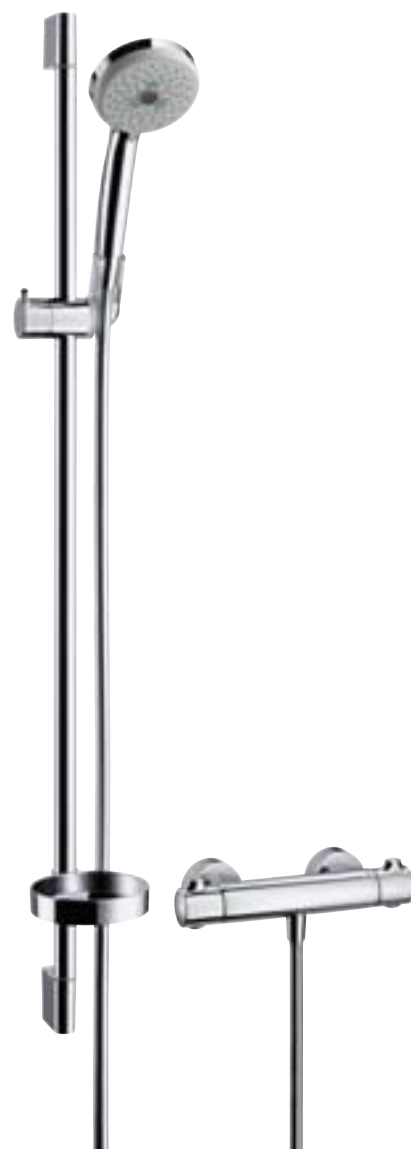

Croma® 100 Showerpipe

Potěšení ze sprchování ve vel.XXL

160 mm velká horní sprcha vytváří velkoplošný déšť. Třpytivý celoplošně pochromovaný kotouč tvarovače proudů působí obzvlášť kvalitně.

QuickClean – funkce proti usazování vodního kamene

Na elastických silikonových noppkách horní sprchy se vodní kámen usazuje jen stěží – a pokud se tak přece jen stane, je možno jej jednoduše vydrolit prsty nebo houbičkou.

Flexibilní nastavení sprchy

Pomocí nastavitelného variproudu a variabilního úhlu sklonu je možno ruční sprchu Croma 100 Multi přizpůsobit individuálnímu sprchování.

Sprchový program Croma® 100

Ruční sprchy

Talířová horní sprcha

Sprchové sady

Sady Porter

Horní sprchy

Croma® 100 Multi ruční sprcha
28536, -000
Croma® 100 Vario ruční sprcha
28535, -000
Croma® 100 Multi/Porter'S sada
1,25 m # 27593, -000
1,60 m # 27595, -000
Croma® 100 Vario/Porter'S sada
1,25 m # 27592, -000
1,60 m # 27594, -000

Croma® 160 horní sprcha
27450, -000
Sprchové rameno
27412, -000
Croma® 100 Multi horní sprcha
27443, -000
Croma® 100 Vario horní sprcha
27441, -000
Sprchové rameno
27411, -000

Unica® C nástěnná tyč
90 cm # 27610, -000
Croma® 100 Multi sada
90 cm # 27774, -000
Croma® 100 Vario sada
90 cm # 27771, -000
Croma® 100 Ecostat sada
90 cm # 27085, -000