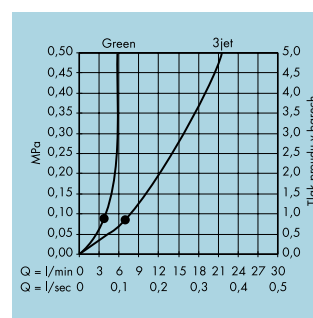

Crometta® 85 Vario/
Unica® Crometta® sada
se sprchovou hadicí Metaflex 1,60 m

Green Water

EcoSmart – šetří vodou bez ztráty komfortu

Ochrana životního prostředí a klimatu jsou již dlouhou dobu součástí filozofie podnikání firmy Hansgrohe. Vedle ekologicky přijatelné produkce a šetření zdrojů se zaměřujeme především na téma šetření vodou. Zde to znamená vývoj takových sprch, které při redukované spotřebě vody vytváří objemný, dobře skrápějící proud vody. Speciálně vyvinutá vodu šetřící sprcha Crometta 85 Green urychluje vytékání vody cíleným přimíšením vzduchu. Tak navzdory malé spotřebě vody – pouhých 6 litrů za minutu – vzniká osvěžující sprchový proud s citelně velkým objemem.

Crometta® 85 Green
Ruční sprcha s normálním proudem šetřícím vodu- 6 l/min.

Nasávání vzduchu

Vzduch je nasáván otvorem ve středu tvarovacího kotouče a ve sprchové hlavě promíchán s vodou. Tak je jeden díl vody nahrazen vzduchem a zároveň zrychlen.

Intenzita proudu bez vzduchu

Obvyklý sprchový proud vody bez vzduchu je výrazně slabší a tím také méně účinný.

Spotřeba vody

S funkcí EcoSmart můžete ušetřit až 60% vody, aniž by došlo ke ztrátě komfortu.

Intenzita proudu se vzduchem

Proud vody urychlený vzduchem nezískává pouze na intenzitě, ale také na rozptí.

Sprchový program Crometta® 85

Ruční sprchy

Ø 85 mm

Crometta® 85 Multi
Ruční sprcha s normálním, masážním a jemným proudem
28563, -000