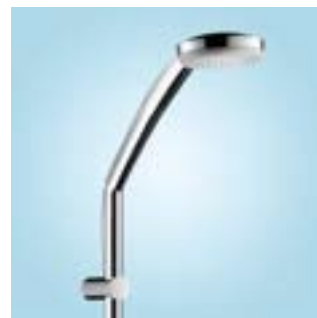

Více velikosti – velká sprchová hlavice s průměrem 100 mm rozděluje vodu ve znatelně větší ploše.

Více designu – díky svému čistému nadčasovému tvaru se Croma 100 hodí do každého prostředí koupelny.

Více funkce – díky rozmanitým druhům vodních proudů je možno sprchu Croma 100 přizpůsobit nejrůznějším sprchovacím zvyklostem.

Croma® 100 Multi
Ruční sprcha s dešťovým, jednolitým a masážním proudem

Croma® 100 Vario
Ruční sprcha s nastavitelným vario-proudem

Unica® Reno Lift

Výškově nastavitelná horní sprcha pro každou koupelnu

Dešťový přival padající z výšky – toto přirozené potěšení si při sprchování přeje stále více lidí. V podobě systému Unica® Reno Lift se toto přání stane zcela jednoduše skutečností. Neboť tento nový sprchový systém je možno namontovat tak snadno jako běžnou sprchovou tyč a hodí se dokonce i na stávající vyvrtané otvory. Zlatý hřeb: Unica® Reno Lift v mžiku přemění ruční sprchu Croma 100 ve velkoplošnou horní sprchu. Díky funkci Lift může být sprchovací tyč zvýšena až o 30 cm a tak přizpůsobena Vaší výšce.

Sada Unica® Reno Lift

Funkce Lift

Jednoduchým posunutím tyče se provede výškové nastavení sprchy. Proto může i osoba malého vzrůstu dosáhnout na ruční sprchu v horní pozici.

Funkce horní sprchy

Sprchový nástavec prohnutý směrem dovnitř umožňuje vychýlení ruční sprchy Croma 100 o více než 40 cm. Pro skutečné potěšení ze sprchování shora.

Na elastických silikonových noppkách horní sprchy se vodní kámen usazuje jen stěží – a pokud se tak přece jen stane, je možno jej jednoduše vydrolit prsty nebo houbičkou.

Flexibilní nastavení sprchy

Pomocí nastavitelného variproudu a variabilního úhlu sklonu je možno ruční sprchu Croma 100 Multi přizpůsobit individuálnímu sprchování.