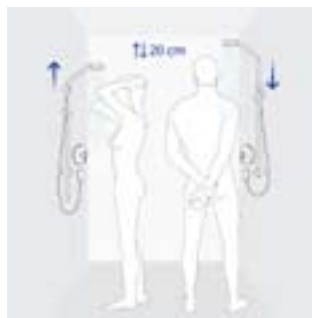

Více velikosti – velká sprchová hlavice s průměrem 100 mm rozděluje vodu ve znatelně větší ploše.

Více designu – díky svému čistému nadčasovému tvaru se Croma 100 hodí do každého prostředí koupelny.

Více funkce – díky rozmanitým druhům vodních proudů je možno sprchu Croma 100 přizpůsobit nejrůznějším sprchovacím zvyklostem.

Croma® 100 Multi
Ruční sprcha s dešťovým, jednolitým a masážním proudem

Croma® 100 Vario
Ruční sprcha s nastavitelným vario-proudem

Unica® Reno Lift

Výškově nastavitelná horní sprcha pro každou koupelnu

Dešťový přival padající z výšky – toto přirozené potěšení si při sprchování přeje stále více lidí. V podobě systému Unica® Reno Lift se toto přání stane zcela jednoduše skutečností. Neboť tento nový sprchový systém je možno namontovat tak snadno jako běžnou sprchovou tyč a hodí se dokonce i na stávající vyvrtané otvory. Zlatý hřeb: Unica® Reno Lift v mžiku přemění ruční sprchu Croma 100 ve velkoplošnou horní sprchu. Díky funkci Lift může být sprchovací tyč zvýšena až o 30 cm a tak přizpůsobena Vaší výšce.

Sada Unica® Reno Lift

Funkce Lift

Jednoduchým posunutím tyče se provede výškové nastavení sprchy. Proto může i osoba malého vzrůstu dosáhnout na ruční sprchu v horní pozici.

Funkce horní sprchy

Sprchový nástavec prohnutý směrem dovnitř umožňuje vychýlení ruční sprchy Croma 100 o více než 40 cm. Pro skutečné potěšení ze sprchování shora.