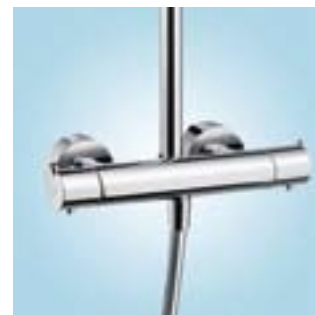

Funkce ruční sprchy

Ve sprchovém držáku funguje Croma 100 jako klasická ruční sprcha. Tyto dvě pozice sprchy lze bez námahy měnit.

Renovační funkce

Ideální pro dodatečnou montáž bez vrtání! Díky posuvným držákům může být systém Unica® Reno Lift jednoduše namontován na stávající vyvrtané otvory.

Croma® 100 Showerpipe

Relaxační sprchování v perfektní módní linii

Teplý sprchový déšť, který zahalí celé Vaše tělo. Miliony vodních kapek, které hladí Vaši pokožku a to při konstantní požadované teplotě – může den začít lépe? Croma 100 Showerpipe s integrovaným termostatem ví jak Vás hýčkat od hlavy až k patě. Se svým štíhlým, osvěžujícím vzhledem se Showerpipe hodí do každého interiéru – a je úplně jedno, zda se jedná o kompletně novou nebo o renovovanou koupelnu. Díky novému sprchovému ramenu a inteligentnímu způsobu vedení vody přímo ve sprchové tyči může být Showerpipe bez problémů dodatečně zabudována i do malých sprchových kabin a také může být jednoduše namontována na přípojky Vašich starých armatur.

Croma® 100 Showerpipe

Potěšení ze sprchování ve vel.XXL

160 mm velká horní sprcha vytváří velkoplošný déšť. Třpytivý celoplošně pochromovaný kotouč tvarovače proudů působí obzvlášť kvalitně.

QuickClean – funkce proti usazování vodního kamene

Na elastických silikonových noppkách horní sprchy se vodní kámen usazuje jen stěží – a pokud se tak přece jen stane, je možno jej jednoduše vydrolit prsty nebo houbičkou.

Flexibilní nastavení sprchy

Pomocí nastavitelného variproudu a variabilního úhlu sklonu je možno ruční sprchu Croma 100 Multi přizpůsobit individuálnímu sprchování.