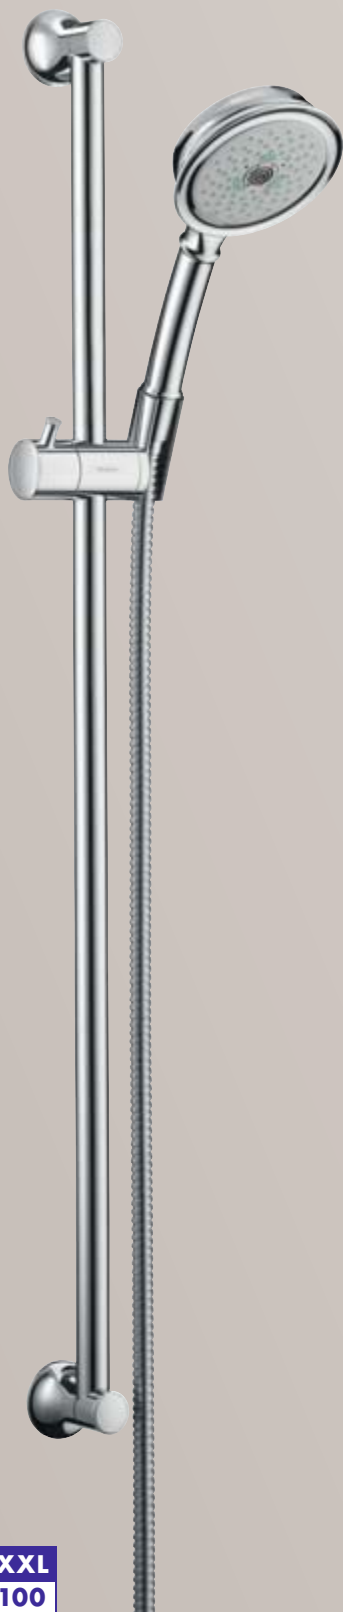

Horní sprchy Raindance® Classic

XXL
350

Raindance® Royale Classic
Talířová horní sprcha chrom DN20
Ø 350 mm s kulovým kloubem
28435, -000, -820
sprchové rameno 470 mm
27410, -000, -820
s napojením od stropu 100 mm
27418, -000, -820

XXL
300

Raindance® Classic 300 AIR horní sprcha,
talířová horní sprcha chrom DN15
Ø 300 mm
sprchové rameno 450 mm
27430, -000, -820
s napojením od stropu 100 mm
27406, -000, -820

XXL
240

Raindance® Classic 240 AIR horní sprcha,
talířová horní sprcha chrom DN15
Ø 240 mm
sprchové rameno 383 mm
27424, -000, -820
s napojením od stropu 100 mm
27405, -000, -820

XXL
180

Raindance® Classic 180 AIR horní sprcha,
talířová horní sprcha chrom DN15
Ø 180 mm
sprchové rameno 383 mm
27428, -000, -820
s napojením od stropu 100 mm
27400, -000, -820

Sortiment Croma® Classic 100

Croma® Classic 100. Již po řadu let úspěšný model mezi sprchami Hansgrohe, nyní se Croma prezentuje také v designu Classic. Svým průměrem 100 mm rozlévá proud vody po těle v citelně velké ploše. Pečlivě navzájem přizpůsobené prvky klasického tvarování sprchového sortimentu Croma Classic, od nástěnné tyče Unica'Classic až po stylovou kovovou hadici, jsou v souladu i s horními sprchami Raindance Classic. U Hansgrohe najdete přirozeně také tvarově přizpůsobené řešení armatur, např. novou řadu Talis Classic.